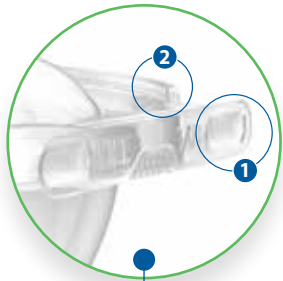

Indicación de manipulación/Resistencia a la manipulación

1 Bisagra con cintas desprendibles Safe-T-Gard® con pestañas texturadas y, 2 borde de la tapa hundido protegido por un carril de bloqueo que combina la resistencia a la manipulación con la indicación de una manipulación.

Nuevo diseño de la nervadura

3 Los nuevos y atractivos nervios parciales facilitan el cierre y mejoran la resistencia del apilado, al tiempo que crean unas atrayentes presentaciones de comercialización.